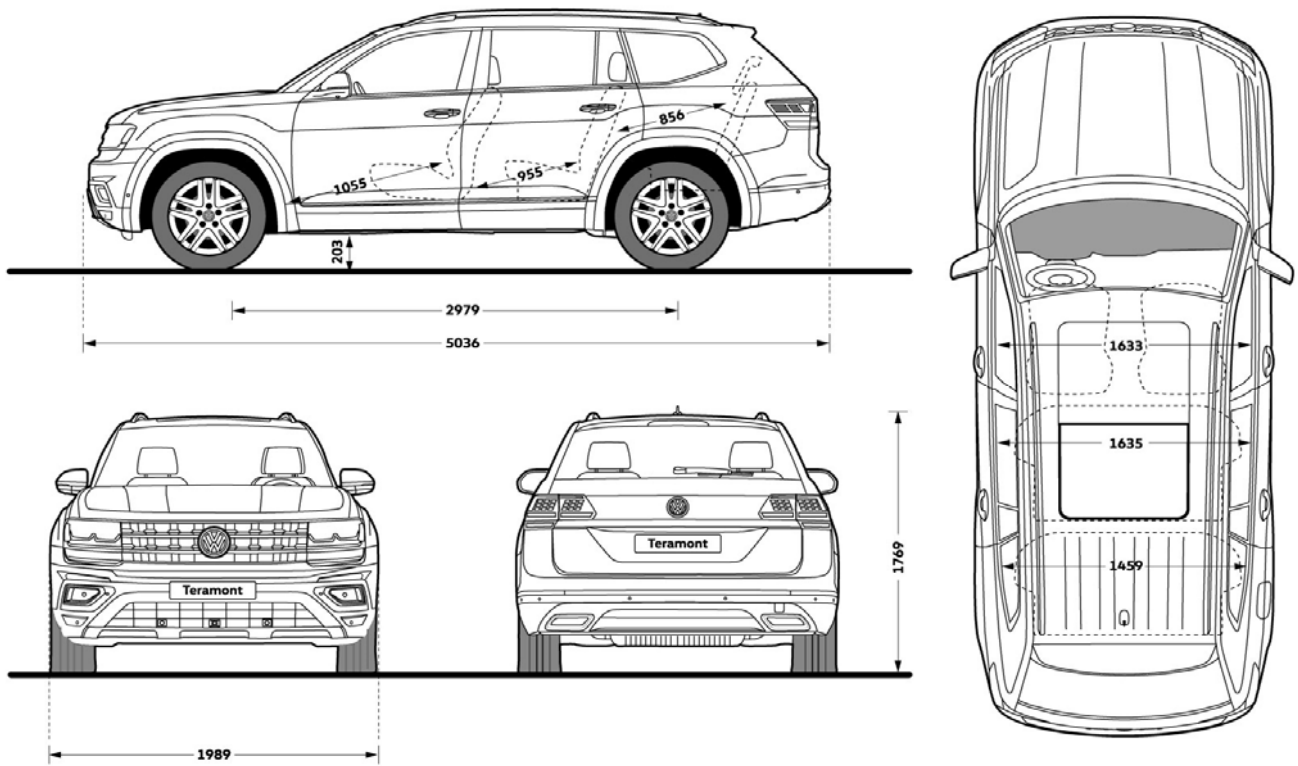

Габариты

Гарантия

Гарантия от сквозной коррозии кузова - 12 лет. Гарантия на лакокрасочное покрытие - 3 года.

Гарантия на все узлы и агрегаты - 3 года без ограничения пробега.

Техническое обслуживание

Сэкономьте на обслуживании Teramont, купив сервисный контракт!

«Сервисный контракт» – это пакетное предложение по техническому обслуживанию (ТО)

Пакет	Выгода, %
2 ТО	10
3 ТО	15
4 ТО	20
5 ТО	25

Дополнительное оборудование

При покупке 3-х и более позиций из списка скидка до 25%:

6 позиций - 25%
5 позиций - 20%
4 позиций - 15%
3 позиции - 10%

Оборудование и материалы	Стоимость с услугами по установке (розничные цены)
Сигнализация с телематикой и	1336 р. 22 к.
Дефлекторы окон	351 р. 48 к.
Сетка решетки радиатора и бампера	369 р. 60 к.
Брызговики (передние и задние)	404 р. 52 к.
Коврики резиновые в салон (1+2 ряд)	204 р. 36 к.
Коврики резиновые в салон (3 ряд)	73 р. 50 к.
Коврик резиновый в багажник (5 мест)	183 р. 72 к.
Коврик резиновый в багажник (7 мест)	117 р. 60 к.

Цены на дополнительное оборудование указаны по состоянию на 19.11.2018 г. с учетом НДС и являются ориентировочными. Чтобы узнать розничную цену, обратитесь к менеджеру отдела продаж официального дилера Volkswagen в Минске.